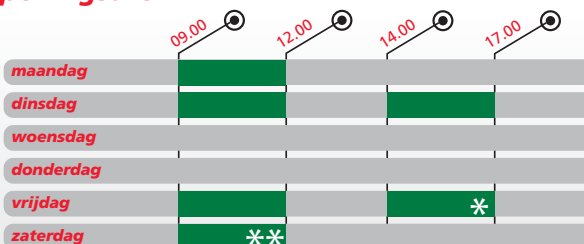

Hoe SMS-parkeren?

- SMS bij aankomst "DPA zone spatie nummerplaat" naar 4411 (Vb: DPA23 AAA123)
- Bij vertrek, SMS "Q" naar 4411

Voordelen:

- geen verplaatsing naar de parkeerautomaat
- geen wisselgeld nodig
- U betaalt alleen de effectief geparkeerde tijd

Meer informatie?

www.4411.be

Parkeerkaart zorgverstrekkers

Personen die een medisch of paramedisch beroep uitoefenen kunnen voor huisbezoeken in de betalende parkeerzone bij het gemeentebestuur van De Panne een gemeentelijke parkeerkaart aanvragen.

De kaart kost €100 en is 1 jaar geldig. Ze geeft recht op 1 uur gratis parkeren op dezelfde parkeerplaats tijdens een huisbezoek.

Piaf

In uw auto stapelen de gebruikte parkeertickets zich op? Misschien is de PIAF dan iets voor u.

Het toestelletje is een elektronisch parkeertoestel. U gebruikt het met een vooraf betaalde parkeerkaart.

U selecteert de gewenste parkeerzone en hangt het toestel aan de achteruitkijkspiegel in uw wagen. U betaalt altijd de juiste parkeertijd zonder ticket te nemen.

De Parkeerwinkel

- vragen en opmerkingen omtrent parkeren?
- betaling van een retributiebon?
- aankoop van piaftoestellen en -kaarten?

In de parkeerwinkel bent u altijd welkom !

VINCI Park
Duinkerkeleen 56B
B-8660 De Panne

tl +32 (0)58 41 07 22

fl +32 (0)58 41 01 36

el parkeren.depanne@vincipark.be

wl www.vincipark.beldepanne

Openingsuren

- Niet in schoolvakanties
- ** Enkel tijdens schoolvakanties.