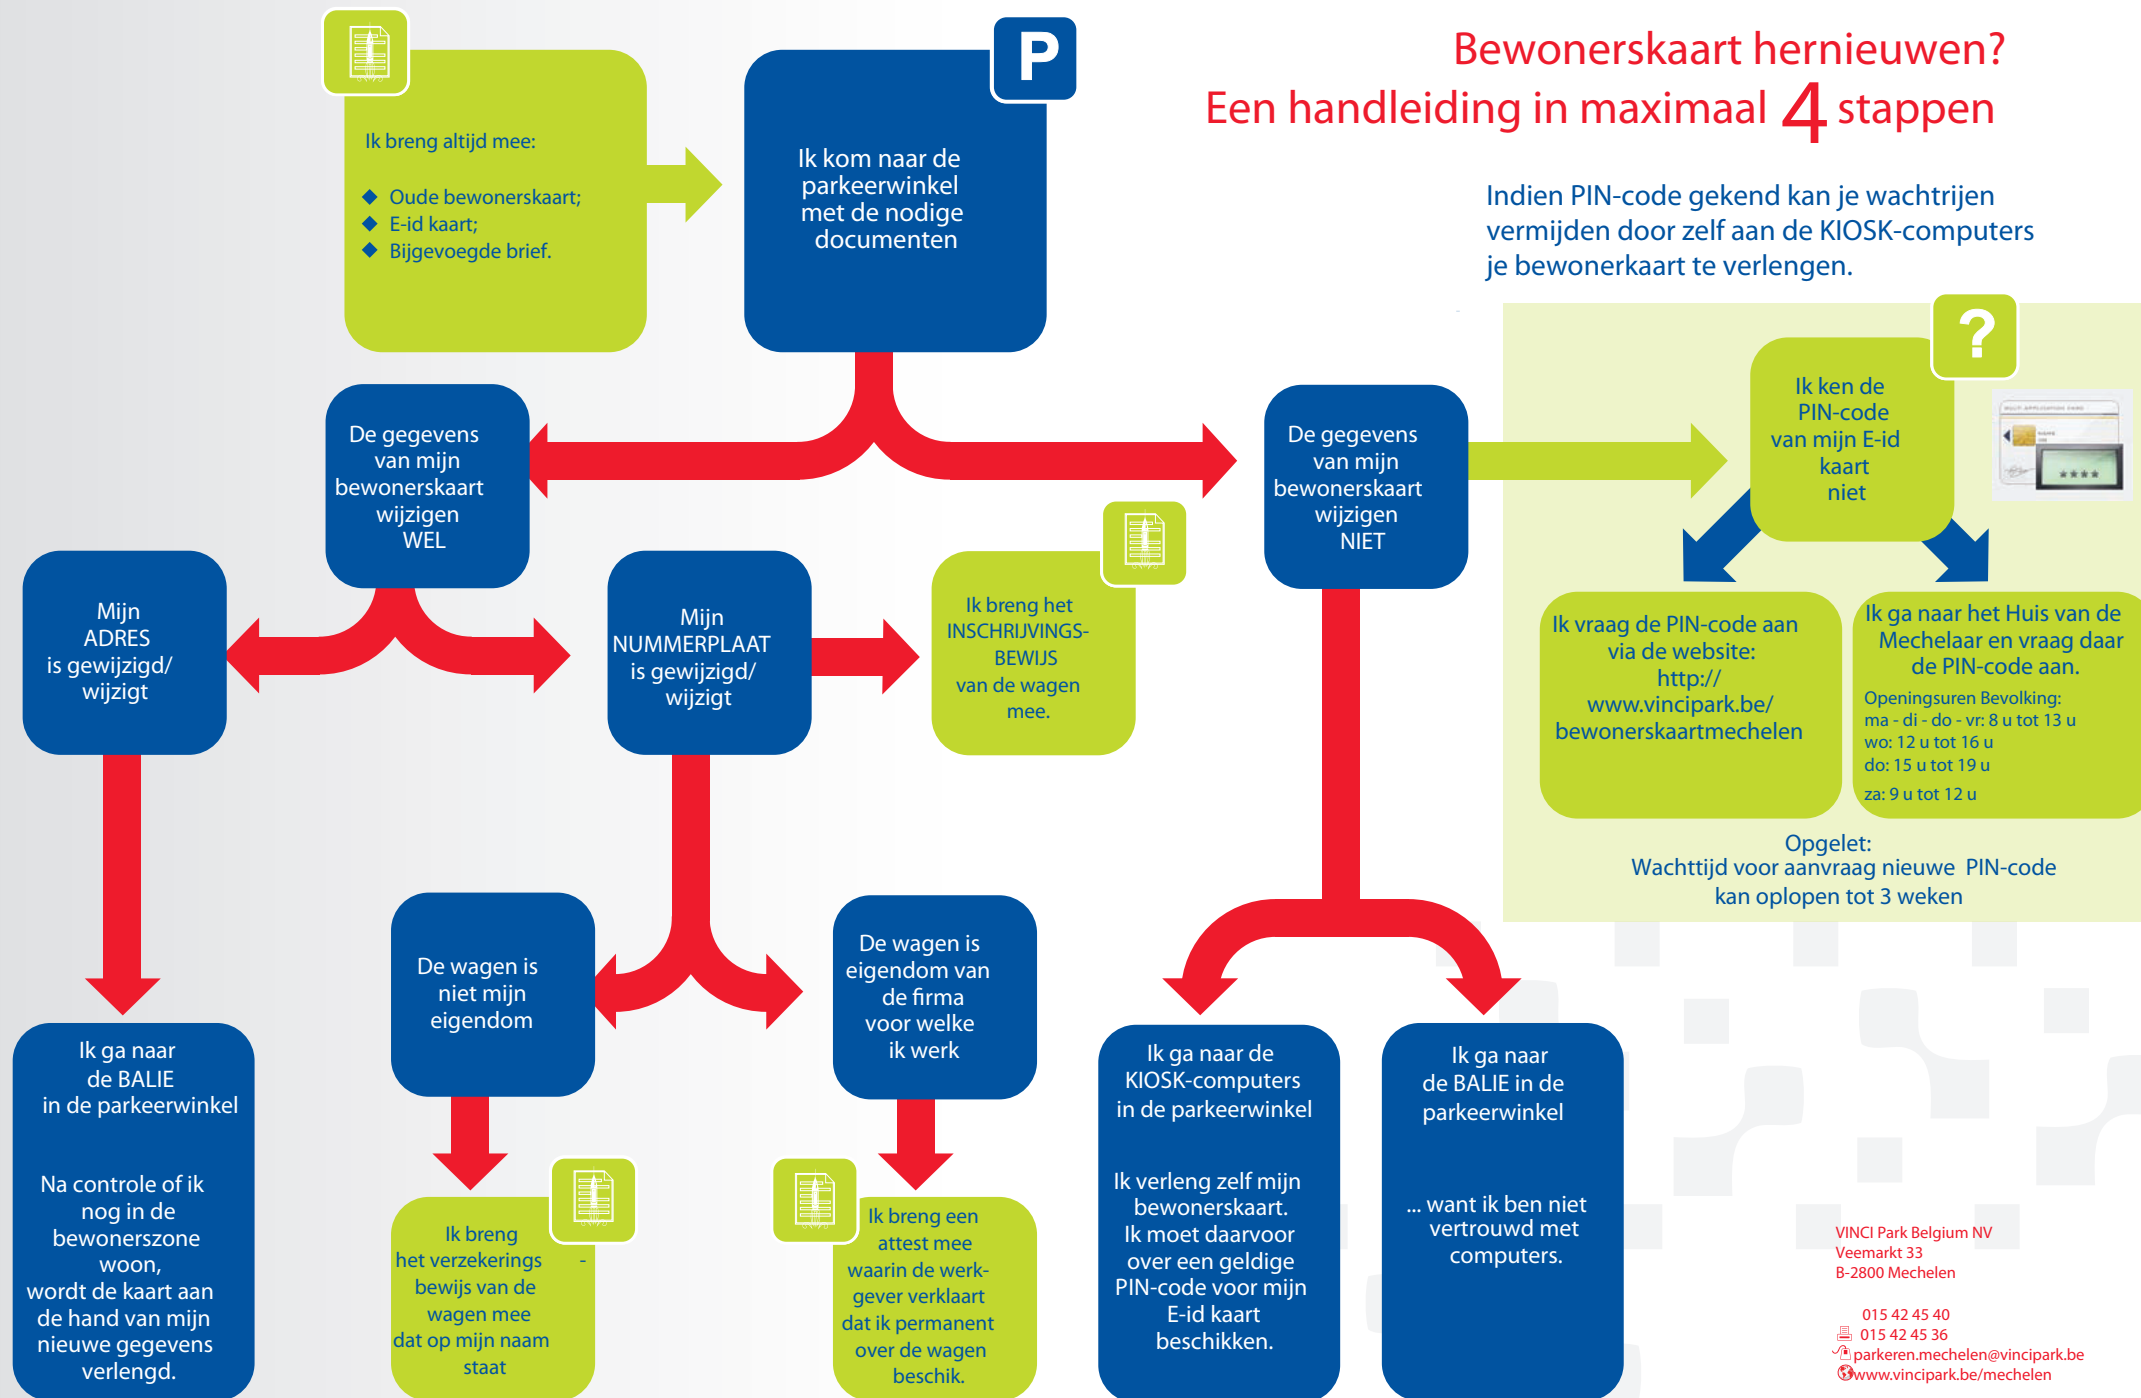

Bewonerskaart hernieuwen? Een handleiding in maximaal 4 stappen

Indien PIN-code gekend kan je wachtrijen vermijden door zelf aan de KIOSK-computers je bewonerkaart te verlengen.

VINCI Park Belgium NV
Veemarkt 33
B-2800 Mechelen