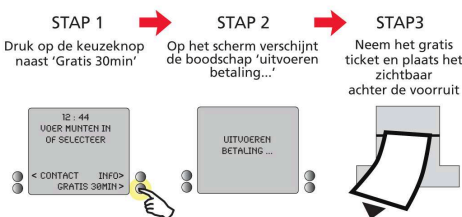

Gratis kortparkeren?

Opgelet! Om van de gratis parkeertijd te kunnen genieten is het verplicht een ticket aan de automaat te halen én het ticket moet goed zichtbaar achter de voorruit van de wagen liggen. Ideaal om snel een boodschap te doen! Of voor een bezoekje aan de bank!

Volg de instructies op de parkeerautoomaat om een ticket te bekomen dat u recht geeft op 30min. gratis parkeren: